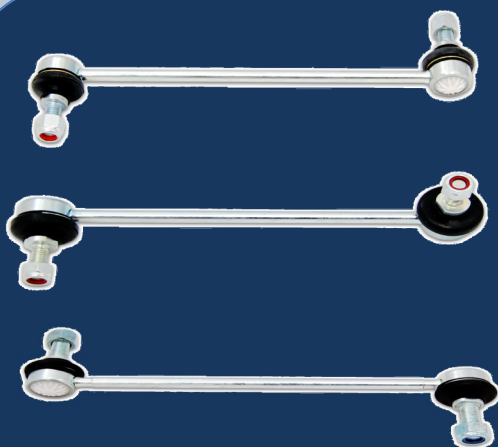

**Steering and Suspension Parts**

**On Sale Now**

## Stabiliser Links

Fit For: LTI Taxi TX4 / E7 Taxi 2006->  
Mercedes Vito 99 - 16  
Ford Transit / Transit Connect 2000->  
Volkswagen Transporter T5 03-10  
Renault Master Mk4 x62 2010->  
Vauxhall Movano x62 2010->

## Tie Rods

Fit For:  
Mercedes Vito (W638) 96-04  
Mercedes Sprinter 2006->  
Ford Transit MK6 00-06  
Mk7 06-14  
Ford Transit Connect 1.8 02 - 13  
VW Transporter T5 03 - 10

## Ball Joints

Fit For:  
Mercedes Sprinter 96 - 06  
Mercedes Sprinter 2006->  
Ford Transit Mk6 00 - 06  
Ford Transit Mk7 06 - 14  
Ford Transit Connect 1.8 02—13  
VW Transporter T5 03 - 10